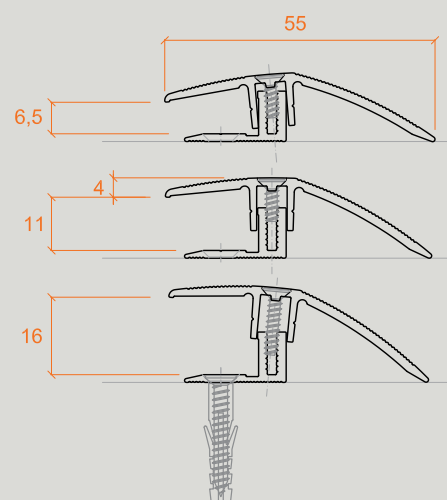

Lengths

Alfix 616 is available in different lengths: cm 90, 100 and 270. The packaging includes the base and torcs screws to fix foldaway the top profile.

Alfix 616 è disponibile nelle finiture anodizzate argento, oro sabbia, titanio e bronzo elox.

Conf. / Pack	10 pz. / 10 pcs	10 pz. in blister / 10 pcs in blister	
lunghezza cm. length cm.	270	90	100
Art. / Art.	FIX/L/55		
Finitura Finishing			
all. anodizzato argento al. anodized silver	37040	37042	37044
all. anodizzato oro sabbia al. anodized sand gold	37240	37242	37244
all. anodizzato titanio al. anodized titanium	34440	37442	37444
all. anodizzato bronzo elox al. anodized elox bronze	37340	37342	37344