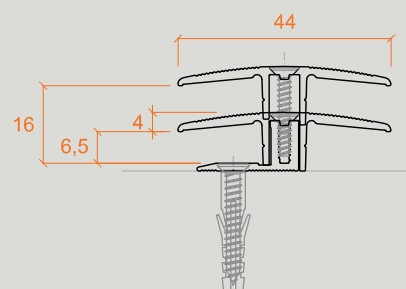

ALFIX 616

Conf. / Pack	10 pz. / 10 pcs	10 pz. in blister / 10 pcs in blister	
lunghezza cm. length cm.	270	90	100
Art. / Art.	FIX/J/44		
Finitura Finishing			
all. anodizzato argento al. anodized silver	37010	37012	37014
all. anodizzato oro sabbia al. anodized sand gold	37210	37212	37214
all. anodizzato titanio al. anodized titanium	37410	37412	37414
all. anodizzato bronzo elox al. anodized elox bronze	37310	37312	37314